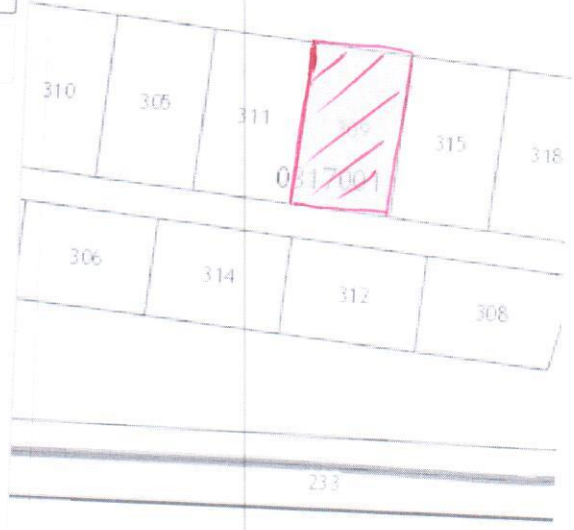

(http://rosreestr.ru)

Участки ▾ 59,594641 30,272114 × Найти

Земельные участки ¹

0317001

1. **47:23:0317001:309**
Ленинградская область, Гатчинский муниципальный район, Пудомягское сельское...
План ЗУ → (plan.html?id=47:23:317001:309&type=1) План
КК → (plan.html?id=47:23:317001:309&type=2&parent=47:23:317001) Поиск
в границах объекта →

Информация

Услуги

Тип: Земельный участок
Кад. номер: 47:23:0317001:309
Кад. квартал: 47:23:0317001
Статус: Временный
Адрес: Ленинградская область, Гатчинский муниципальный район, Пудомягское сельское поселение, деревня Шаглино, улица Новоселов, участок 19

Категория земель: Земли населённых пунктов
Форма собственности: -
Кадастровая стоимость: 784 770,00 руб.
Уточненная площадь: 1 500 кв. м
Разрешенное использование: Для индивидуальной жилой застройки
по документу: для индивидуального жилищного строительства
Кадастровый инженер: Коновалова Татьяна Петровна
Дата постановки на учет: 05.02.2016
Дата изменения сведений в ГКН: 05.02.2016
Дата выгрузки сведений из ГКН: 02.03.2016

47

122

0319001

ПКК © Росреестр 2010-2015

60м