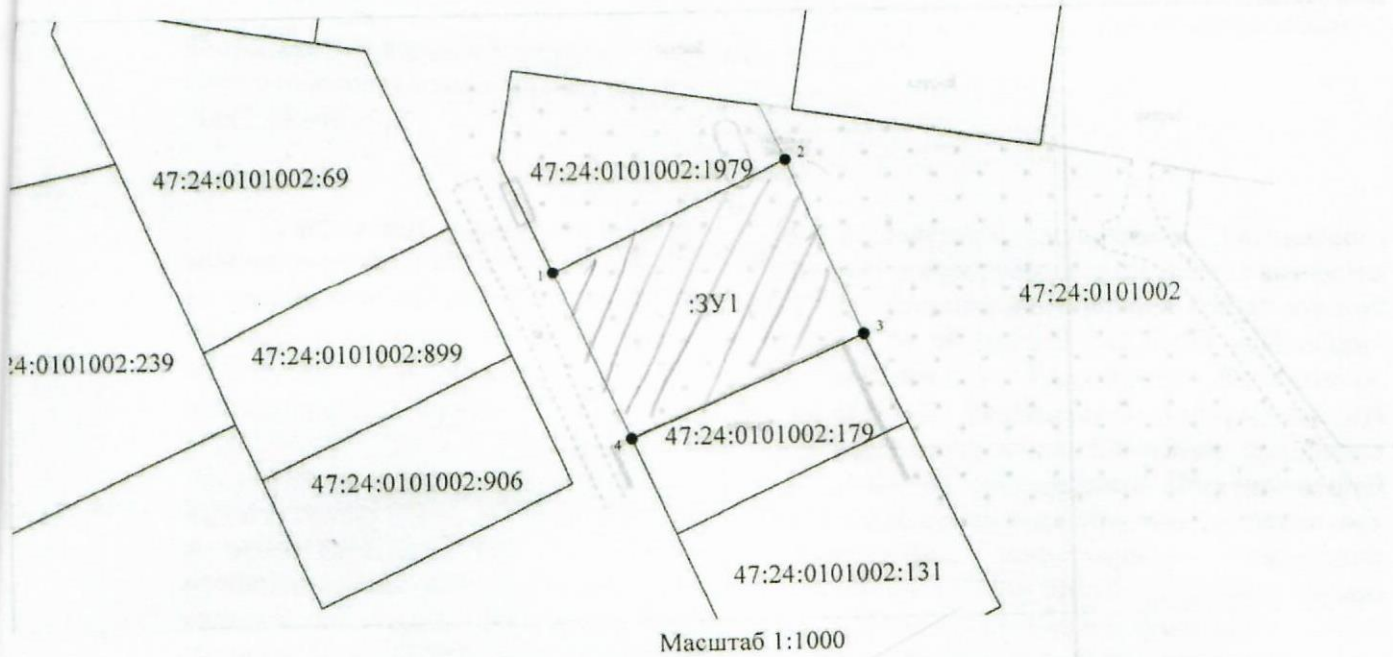

УТВЕРЖДЕНА  
 Постановлением администрации  
 Гатчинского муниципального района  
 от 21.10.16 № 524/8  
 делами

Схема расположения земельного участка  
 на кадастровом плане территории

Сведения о характерных точках границ образуемого земельного участка  
 в системе координат МСК-64

Условный номер земельного участка :ЗУ1		
Площадь земельного участка 910 кв,м		
Обозначение характерных точек границ	Координаты	
	X	Y
1	60705	119619
2	60682	119630
3	60696	119662
4	60720	119652
1	60705	119619

Условные обозначения:

- 11:19:0901002
- \_\_\_\_\_
- :372
- \_\_\_\_\_
- \_\_\_\_\_
- :ЗУ1
- нб

- обозначение кадастрового квартала;
- граница кадастрового квартала;
- обозначение земельного участка, сведения о котором содержатся в ГКН;
- существующая граница земельного участка, сведения о которой содержатся в ГКН;
- вновь образованная часть границы, сведения о которой достаточны для определения ее местоположения;
- обозначение образуемого земельного участка;
- обозначение образуемой характерной точки границы земельного участка;