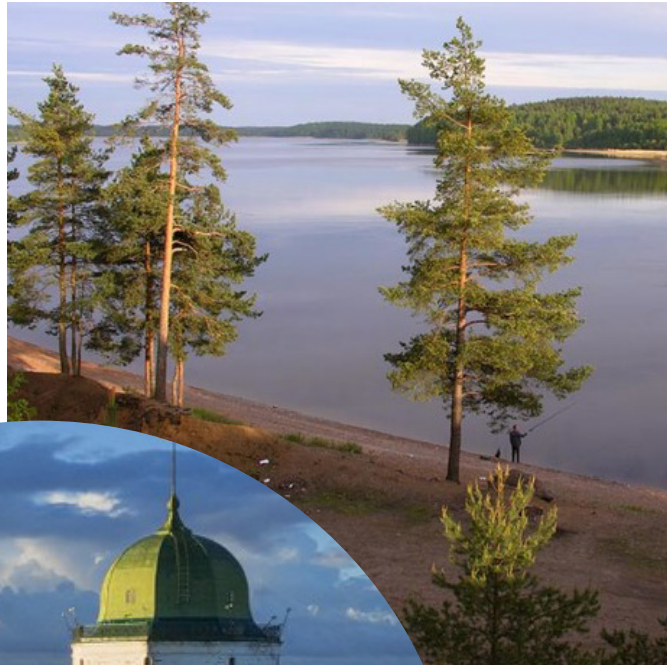

КАМЕННОГОРСКОЕ

ФУНКЦИОНАЛЬНЫЕ
ЗОНЫ

	ВЫСОЦКОЕ		РОЩИНСКОЕ
Скамейки, урны, освещение	[101]	[107]	[119]
Детская площадка для детей от 1-5 лет	17	32	59
Детская площадка для детей от 5-10 лет	24	41	[84]
Детская площадка для детей от 10-14 лет	17	44	71
Спортивные тренажеры	20	40	71
Воркаут (брусья, кольца и т.д.)	21	19	43
Скейт-площадка	15	19	33
Поле для командных игр с мячом (футбол, баскетбол)	15	23	42
Место для пикника, барбекю	68	30	11
Велодорожка	21	33	24
Велопарковка	23	13	17
Лыжероллерная трасса	12	9	7
Беседки, навесы	[72]	[68]	[75]
Городские качели	49	53	66
Место для фотографирования	[74]	43	38
Арт-объекты, связанные с историей места	62	26	29
Стойка буккроссинга	17	7	9
Мобильная конструкция для сезонных художественных выставок	15	13	4
Место для пленэра	18	10	5
Шахматные столы	20	17	19
Стол для пинг-понга	19	21	45
Сцена	18	15	5
Амфитеатр	15	9	4
Информационные щиты и указатели	32	[112]	16
Озеленение	52	62	[97]
Домики для уток/белок	32	25	14
Парковка	35	14	29
Городской огород	9	9	5
Гамаки	30	25	14
Шезлонги	25	19	9
Катальная горка	16	14	23
Кофешоп	13	53	21
Торговая тележка	13	26	8
Пункт проката	14	21	13
Фудтрак	19	31	7
Другое	5	1	3