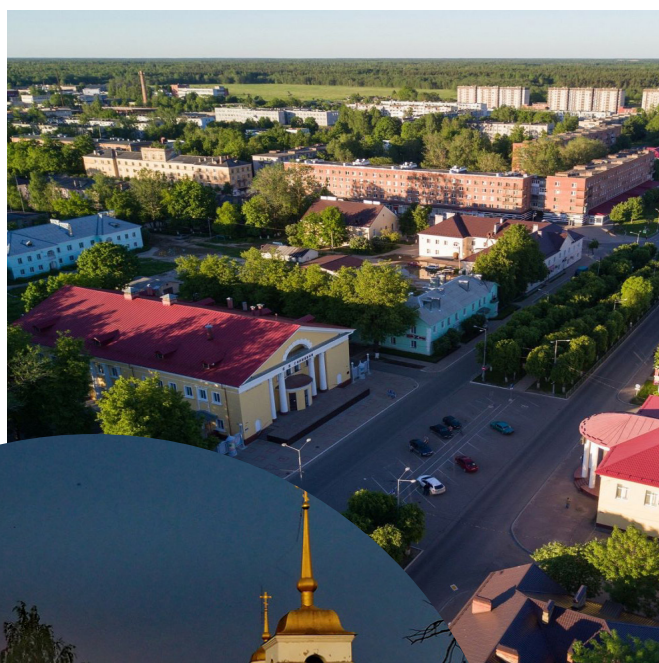

Сланцевское ГП

1097
человек

Спортивный бульвар

603

54.9 %

ФУНКЦИОНАЛЬНЫЕ ЗОНЫ

СЛАНЦЕВСКОЕ

Скамейки, урны, освещение	439
Детская площадка для детей от 1-5 лет	67
Детская площадка для детей от 5-10 лет	88
Детская площадка для детей от 10-14 лет	139
Спортивные тренажеры	193
Воркаут (брусья, кольца и т.д.)	101
Скейт-площадка	76
Поле для командных игр с мячом (футбол, баскетбол)	99
Место для пикника, барбекю	82
Велодорожка	180
Велопарковка	80
Лыжероллерная трасса	34
Беседки, навесы	205
Городские качели	197
Место для фотографирования	186
Арт-объекты, связанные с историей места	106
Стойка буккроссинга	56
Мобильная конструкция для сезонных художественных выставок	45
Место для пленэра	27
Шахматные столы	54
Стол для пинг-понга	89
Сцена	38
Амфитеатр	25
Информационные щиты и указатели	46
Озеленение	312
Домики для уток/белок	57
Парковка	117
Городской огород	34
Гамаки	81
Шезлонги	59
Катальная горка	60
Кофешоп	175
Торговая тележка	89
Пункт проката	117
Фудтрак	107
Другое	7