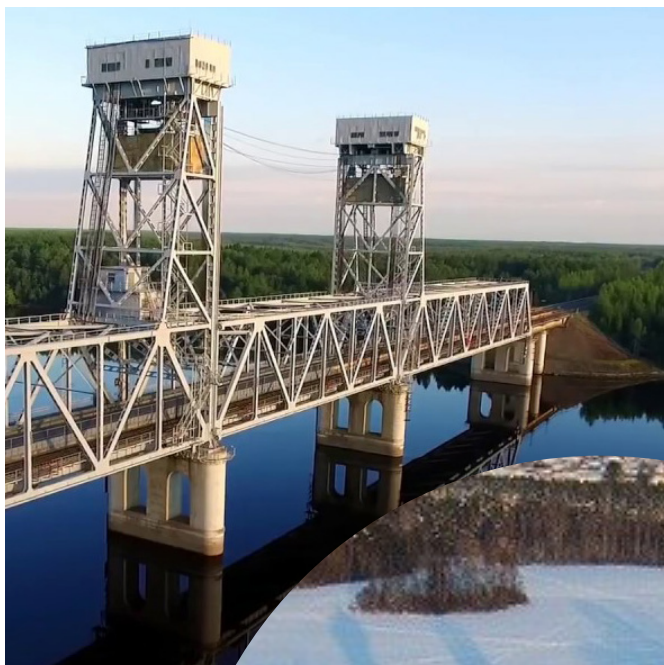

00.0 %

**всего
респондентов
по району**

1144
человека **5,5%**

Алёховщинское СП

434
человека

Спортивный комплекс
«Движение-жизнь»

342

78.8 %