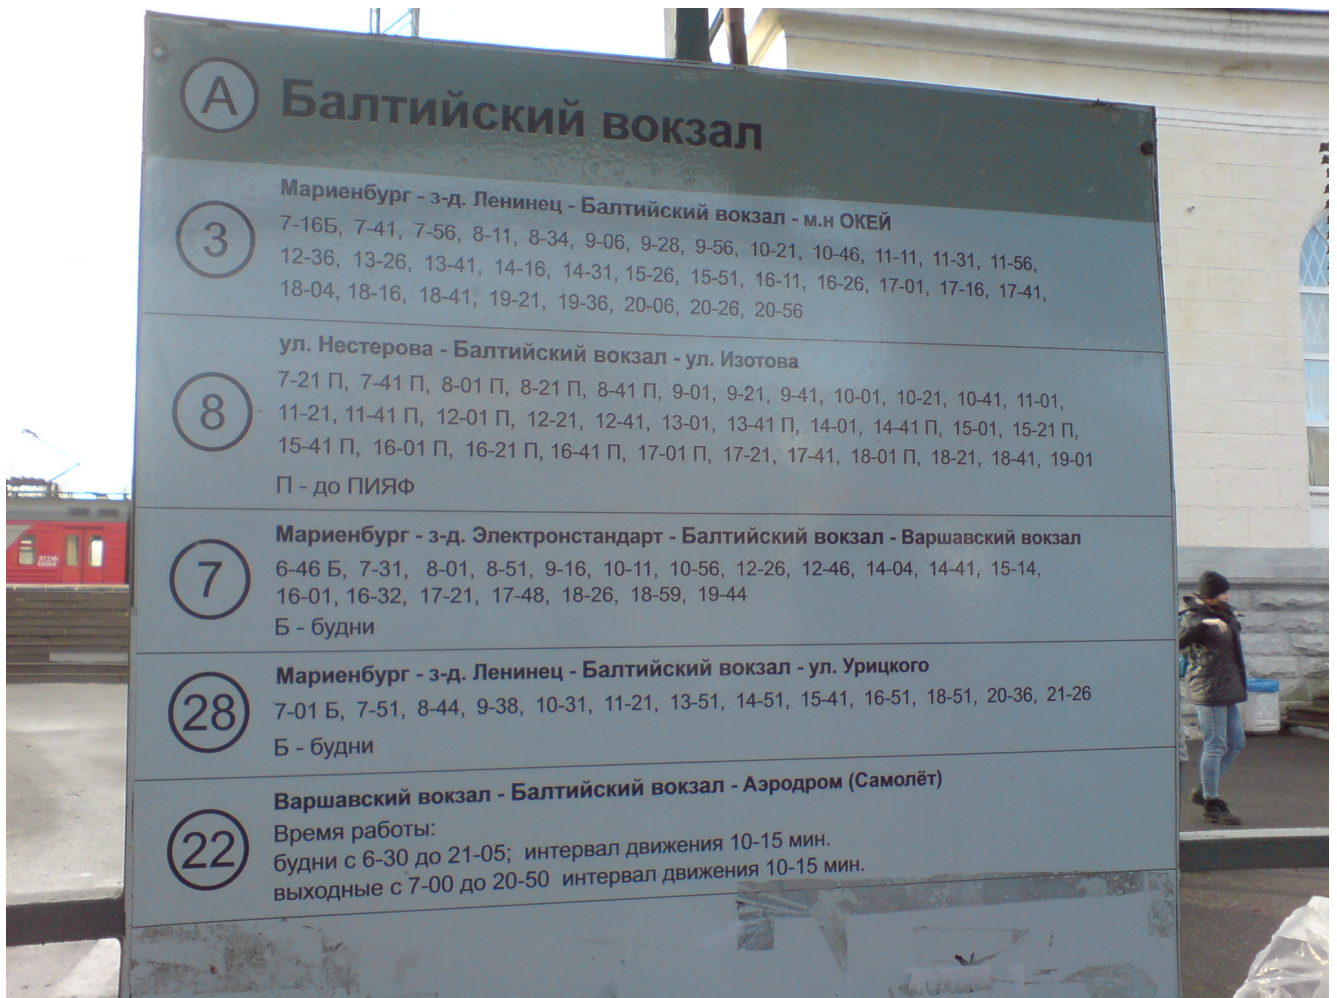

Мариенбург - з-д. Ленинец - Балтийский вокзал - ул. Урицкого

28

7-01 Б, 7-51, 8-44, 9-38, 10-31, 11-21, 13-51, 14-51, 15-41, 16-51, 18-51, 20-36, 21-26
Б - будни

Варшавский вокзал - Балтийский вокзал - Аэродром (Самолёт)

22

Время работы:
будни с 6-30 до 21-05; интервал движения 10-15 мин.
выходные с 7-00 до 20-50 интервал движения 10-15 мин.

Фото 1, 23.01.2019

Фото 2, 01.11.2019

Фото 3, 23.05.2019

Фото 4, 17.09.2019

Фото 5, 09.08.2019